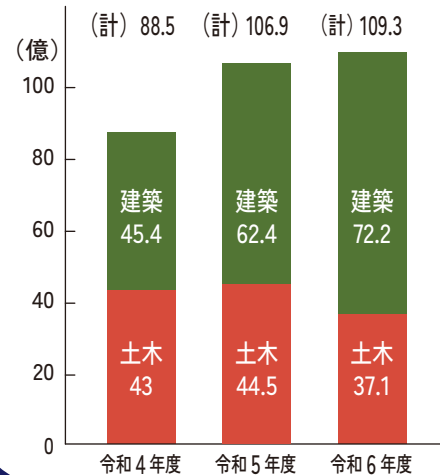

大在西地区ケーソン製作工事（大分県大分市）

新わらびのトンネル工事（大分県日田市）

大分川鬼崎地区護岸災害復旧工事（大分県大分市）

大分 212 号三光本耶馬溪道路長野橋下部工 (P1・P2・P3) 設置外工事（大分県中津市）

第三十八西海号
(全旋回式グラブ重機船)

— 完工高の推移 —

職人と技術屋が集い働く それが私たち菅組の強み。

私たち菅組には、長年積み重ねてきた実績と培ってきた技術がある。
その街に住む人の笑顔のために、もっと便利で快適な暮らしをカタチにする。
それが私たちの願う明日です。