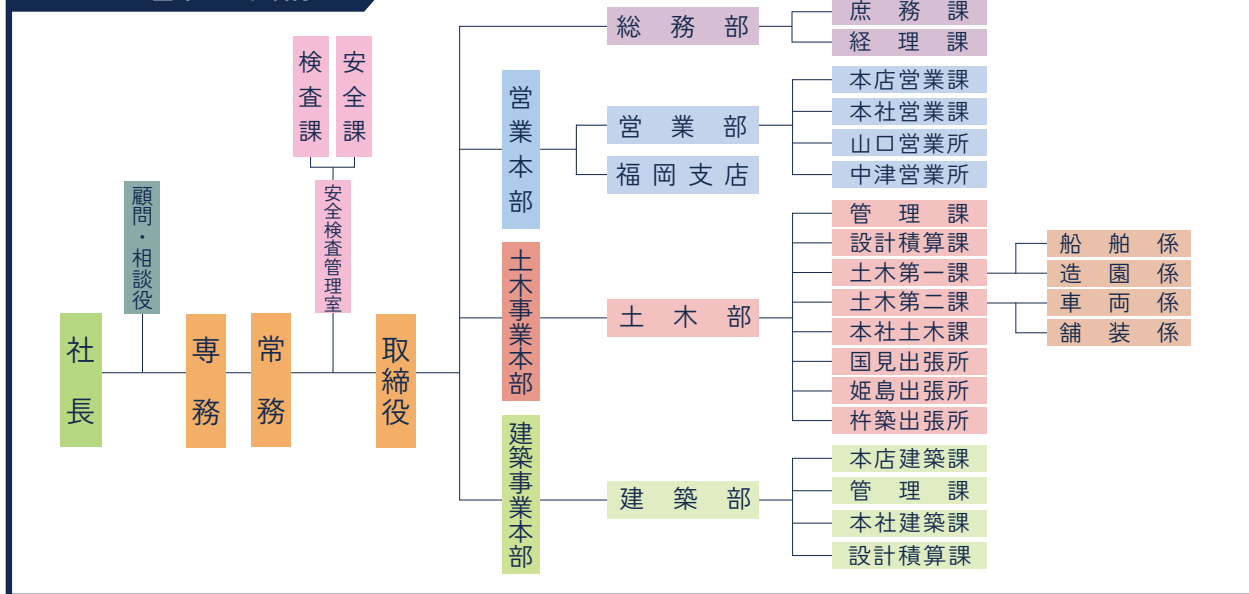

大在西地区ケーソン製作工事（大分県大分市）

新わらびのトンネル工事（大分県日田市）

大分川鬼崎地区護岸災害復旧工事（大分県大分市）

大分 212 号三光本耶馬溪道路長野橋下部工 (P1・P2・P3) 設置外工事（大分県中津市）

第三十八西海号
(全旋回式グラブ重機船)

— 完工高の推移 —

職人と技術屋が集い働く それが私たち菅組の強み。

私たち菅組には、長年積み重ねてきた実績と培ってきた技術がある。
その街に住む人の笑顔のために、もっと便利で快適な暮らしをカタチにする。
それが私たちの願う明日です。

株式会社 菅組 機構図

関連会社

- 株式会社堤産業
- 堤生コン株式会社
- 有限会社双国建設
- 有限会社姫島建設
- 琴龍建設株式会社
- 有限会社東宝物産

建築部

誇りと責任を胸に なりたい自分になる

宮崎 湧暉

自分で住む街を自分の手で創りたいという気持ちから「建築」に興味を持ち、菅組に入社しました。入社後は戸惑うことも多かったですが「仕事に誇りと責任を持つ」という菅組創始者の教えが目に留まり、今もその言葉を大切に日々過ごしています。1番のやりがいは、何もない土地に建物が完成し、そこに住む人や施設を利用する人たちの未来の街づくりをする一員になれたこと。また日頃から上司や仲間たち、関係者の皆さんと積極的にコミュニケーションを取り、円滑に工事を進めることも私たちの大切な役割だと感じています。やる気さえあれば「なりたい自分になれる」環境がここにはあります。みんなで一緒に、菅組にしかできない『地図に残る仕事』を造りあげましょう！